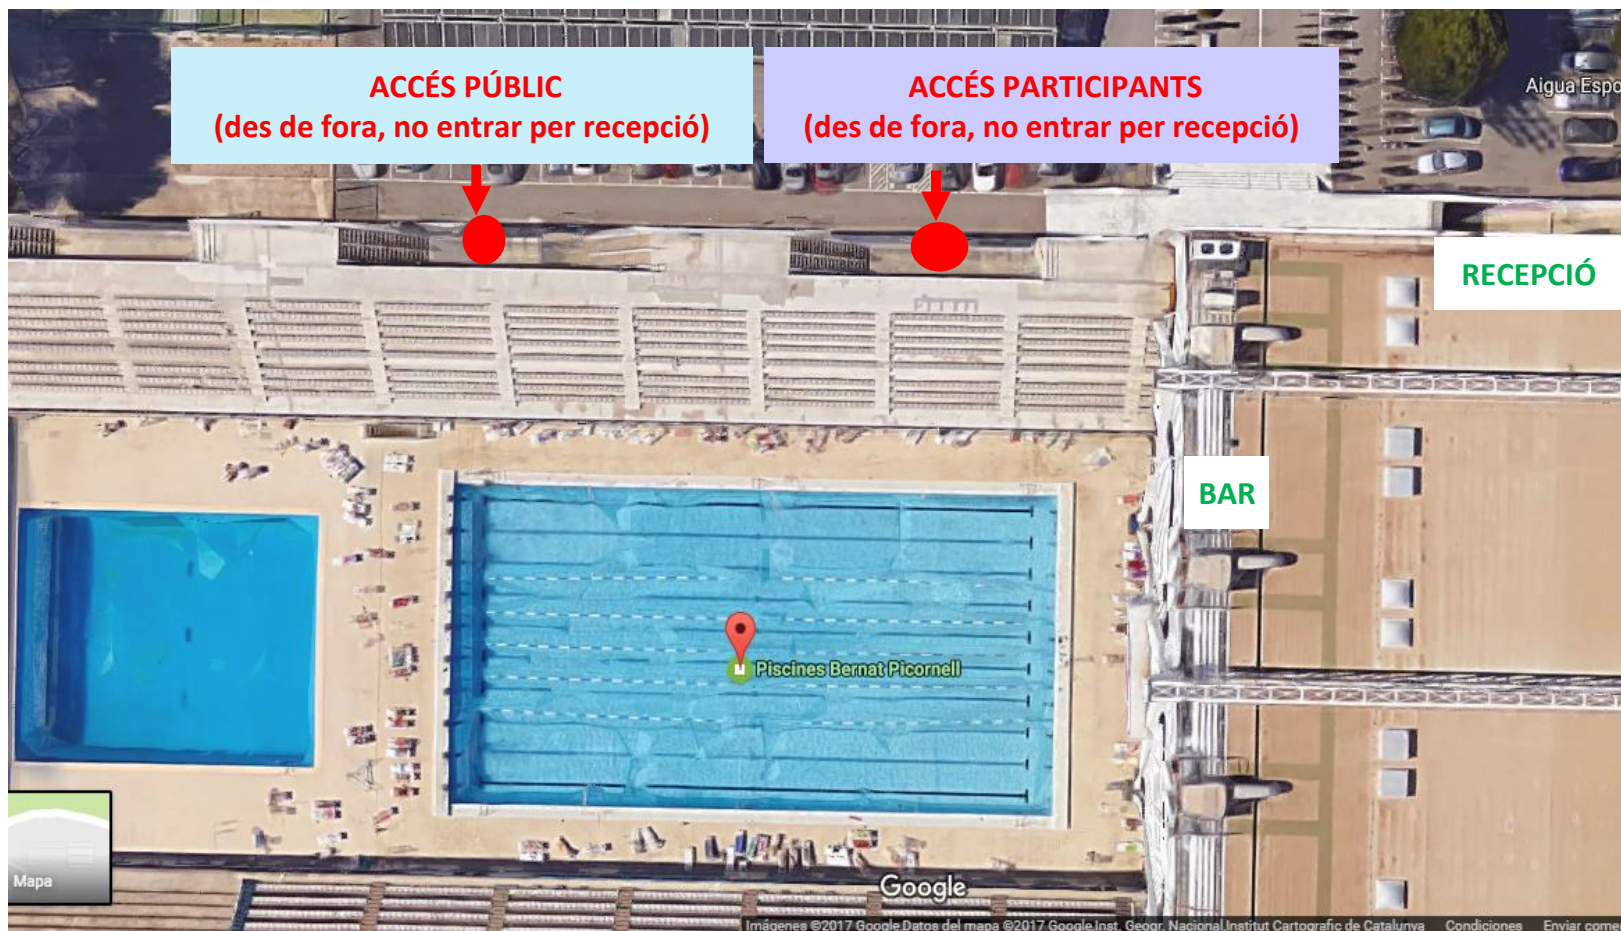

Natació Artística

	9	SWING	CEBL (CEM El Papiol)	BRUNA	SIÑOL MEDINA
E q u i p 9	1	SAE DUL HANNA COMIN BANANONINAS	CEA (Anoia Club Gimnàstic)	SIRA	TORRAS TORRES
	2	SAE DUL HANNA COMIN BANANONINAS	CEA (Anoia Club Gimnàstic)	NORA	GARCIA RUBIO
	3	SAE DUL HANNA COMIN BANANONINAS	CEA (Anoia Club Gimnàstic)	MERCÉ	GASSOL VALLS
	4	SAE DUL HANNA COMIN BANANONINAS	CEA (Anoia Club Gimnàstic)	IVET	ALBAREDA ALEGRE
	5	SAE DUL HANNA COMIN BANANONINAS	CEA (Anoia Club Gimnàstic)	IRENE	MARTIN MARTIN
	6	SAE DUL HANNA COMIN BANANONINAS	CEA (Anoia Club Gimnàstic)	CLAUDIA	OLMO VALLS
	7	SAE DUL HANNA COMIN BANANONINAS	CEA (Anoia Club Gimnàstic)	CINTIA	MOLANO SERRANO
	8	SAE DUL HANNA COMIN BANANONINAS	CEA (Anoia Club Gimnàstic)	CARLA	MORERA ESPEJA
	9	SAE DUL HANNA COMIN BANANONINAS	CEA (Anoia Club Gimnàstic)	BERTA	PONS COMPTE
	10	SAE DUL HANNA COMIN BANANONINAS	CEA (Anoia Club Gimnàstic)	ANNA	SOLÉ LÓPEZ
E q u i p 10	1	2000	CEBL (CEM El Papiol)	ONA	GRAS MALLÉN
	2	2000	CEBL (CEM El Papiol)	MARINA	HIDALGA VILLAR
	3	2000	CEBL (CEM El Papiol)	MARINA	ALEJO MEDICINA
	4	2000	CEBL (CEM El Papiol)	LUCIA	ROMERA VIDAL
	5	2000	CEBL (CEM El Papiol)	LOLA	VILA MOYA
	6	2000	CEBL (CEM El Papiol)	JÚLIA	ARRABAL CASTELL
	7	2000	CEBL (CEM El Papiol)	DANIELA	MARTÍN CODINA
	8	2000	CEBL (CEM El Papiol)	AINA	BURCIO SOLIS
E q u i p 11	1	MAMMAMIA	CEBL (CEM El Papiol)	MIREIA	TIO CORRAL
	2	MAMMAMIA	CEBL (CEM El Papiol)	JOANA	PONS PERIS
	3	MAMMAMIA	CEBL (CEM El Papiol)	INÉS	HIDALGO GRACIA
	4	MAMMAMIA	CEBL (CEM El Papiol)	BERTA	RODRIGUEZ SAMPER
	5	MAMMAMIA	CEBL (CEM El Papiol)	AINA	JUST ROMERO

**TROBADA
NATACIÓ ARTÍSTICA**